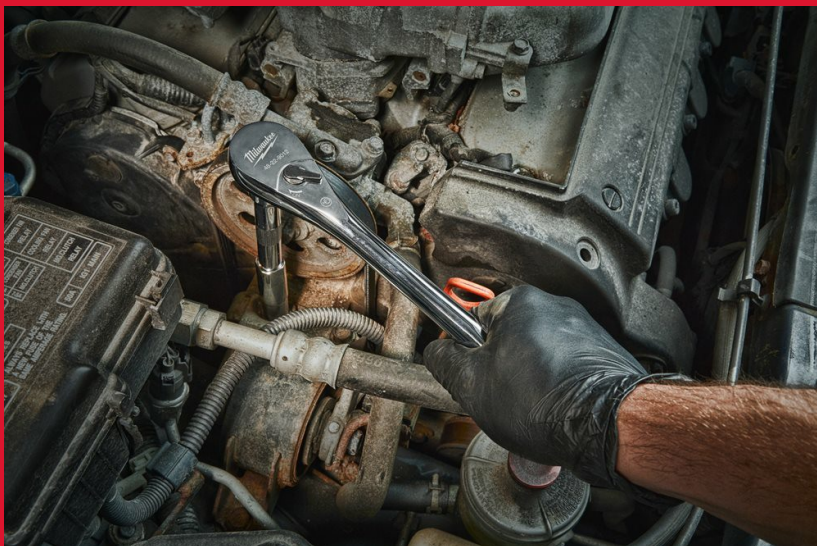

# 1/2 Drive Ratchet

## 1/2 DRIVE RATCHET

- Mechanizm grzechotki z 90 zębami (skok roboczy 4°) umożliwia pracę w ciasnych przestrzeniach.
- Smukła konstrukcja głowicy ułatwia pracę w trudno dostępnych miejscach.

|                |            |
|----------------|------------|
| Article Number | 4932471865 |
| Długość (mm)   | 286        |
| Długość [cal]  | 11.25      |
| Ilość w op.    | 1          |